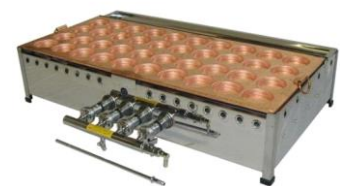

レンタル商品カタログ

ガス器具・鍋

台付鉄板焼器 (LPガス用)

■W925×D770×H900mm
■鉄板W900×D550mm
■重量：60kg
■ガス消費量：0.68kg/h・9.52kW
□コテ2枚付

卓上鉄板焼器 (LPガス用)

■W610×D370×H205mm
■重量：21kg
■ガス消費量：0.52kg/h・7.28kW
□コテ2枚付

卓上フライヤー (LPガス用)

■W400×D500×H400mm
■重量：27kg ■油量：11ℓ
■ガス消費量：0.42kg/h・5.88kW
□揚げ網、底網、すくい網付

焼鳥器3本バーナー (LPガス用)

■W600×D180×H170mm
■重量：3.5kg
■ガス消費量：0.68kg/h・9.52kW

焼鳥器5本バーナー (LPガス用)

■W600×D270×H170mm
■重量：9.5kg
■ガス消費量：1.14kg/h・15.96kW

おでん鍋 (LPガス用)

■W580×D380×H275mm
■重量：8.8kg
■ガス消費量：0.26kg/h・3.64kW

たこ焼き器84個 (LPガス用)

■W560×D350×H190mm
■重量：7kg
■ガス消費量：0.63kg/h・8.82kW
□粉つぎ、油うけ、タレポット
薬味入れ、千枚通し付

たこ焼き器140個 (LPガス用)

■W970×D350×H230mm
■重量：12kg
■ガス消費量：0.91kg/h・12.74kW
□粉つぎ、油うけ、タレポット
薬味入れ、千枚通し付

たい焼き器 (LPガス用)

■W665×D525×H230mm
■重量：15kg
■ガス消費量：0.74kg/h・10.36kW
□粉つぎ、あんべら、あんさし付

ガスコンロ2連 (LPガス用)

■2連 W510×D330×H100mm
■重量：8.4kg
■ガス消費量：0.55kg/h・7.7kW

ガスコンロ3連 (LPガス用)

■3連 W690×D450×H195mm
■重量：19kg
■ガス消費量：0.95kg/h・13.3kW

大判焼き器40個 (LPガス用)

■W920×D515×H210mm
■重量：15kg
■ガス消費量：1.08kg/h・15.12kW
□粉つぎ、あんべら、あんさし付