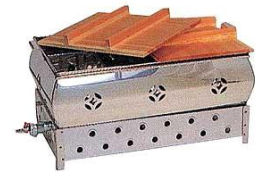

レンタル商品カタログ

ガス器具・鍋

台付鉄板焼器 (LPガス用)

■W925×D770×H900mm
■鉄板W900×D550mm
■重量：60kg
■ガス消費量：0.68kg/h・9.52kW
□コテ2枚付

卓上鉄板焼器 (LPガス用)

■W610×D370×H205mm
■重量：21kg
■ガス消費量：0.52kg/h・7.28kW
□コテ2枚付

卓上フライヤー (LPガス用)

■W400×D500×H400mm
■重量：27kg ■油量：11ℓ
■ガス消費量：0.42kg/h・5.88kW
□揚げ網、底網、すくい網付

焼鳥器3本バーナー (LPガス用)

■W600×D180×H170mm
■重量：3.5kg
■ガス消費量：0.68kg/h・9.52kW

焼鳥器5本バーナー (LPガス用)

■W600×D270×H170mm
■重量：9.5kg
■ガス消費量：1.14kg/h・15.96kW

おでん鍋 (LPガス用)

■W580×D380×H275mm
■重量：8.8kg
■ガス消費量：0.26kg/h・3.64kW

たこ焼き器84個 (LPガス用)