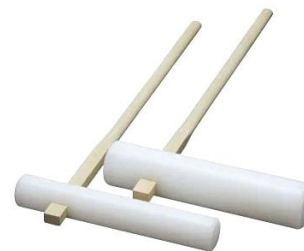

レンタル商品カタログ

もちつき

石ウス (2升用)

■重量：60kg

石ウス台

■重量：8.5kg

セイロ (2段)

■重量：2.5kg

釜 (2升用)

■重量：1.5kg

チンカラカマド

■重量：15kg

※薪、ガスコンロ利用可。

杵 (大) 樹脂製

■重量：2.5kg

杵 (小) 樹脂製