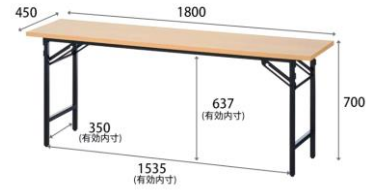

会議テーブル

- ■W1800×D450×H700mm
- ■重量：14kg
- ■W1800×D600×H700mm
- ■重量：16kg